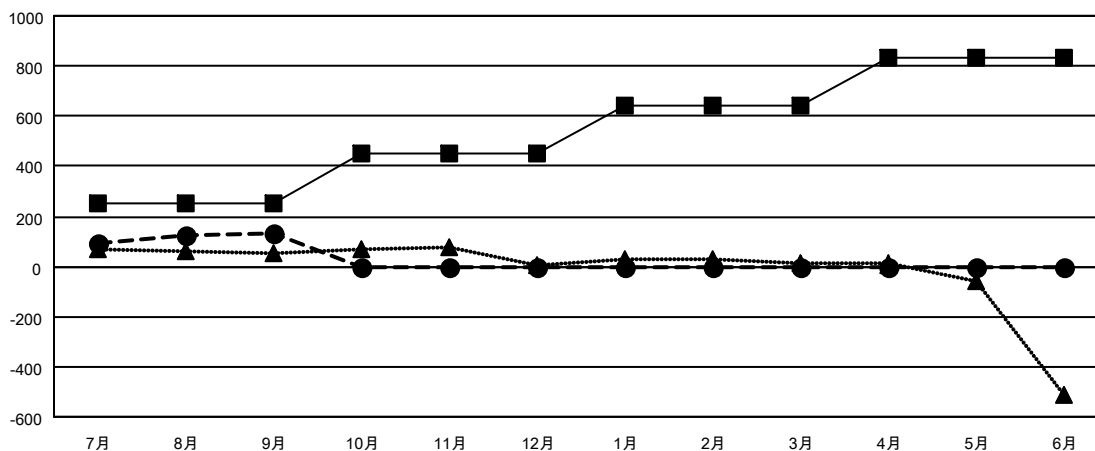

# GMT MONTHLY MEMBERSHIP PROGRESS REPORT

Results as of: 9/30/2019

Multiple District 332

LOCATION: JAPAN

GMT: OPEN

GMT会則地域 5 - J

クラブ				名			
結果: 2019-2020				結果: 2019-2020			
四半期	新クラブ目標	新クラブ	解散クラブ	四半期	会員純増目標	会員増強実績	退会者(転籍を含む)実際
7月/8月/9月	0	0	0	7月/8月/9月	253	325	173
10月/11月/12月	1	0	0	10月/11月/12月	198	0	0
1月/2月/3月	1	0	0	1月/2月/3月	188	0	0
4月/5月/6月	4	0	0	4月/5月/6月	193	0	0

新クラブ目標及び実績累計

会員目標及び実績累計

解散クラブ: 0	146 CLUBS OF 339 一名以上の新会員を登録	男女別
		男性 8,626 (73.43%) 女性 3,122 (26.57%)
退会者	<a href="#">会員累計データを見るには、ここをクリック</a>	世帯主/家族会員合計 5,199
物故会員 13		国際会費半額の家族会員 2,829
クラブ解散 0		
その他 160		
合計 173		